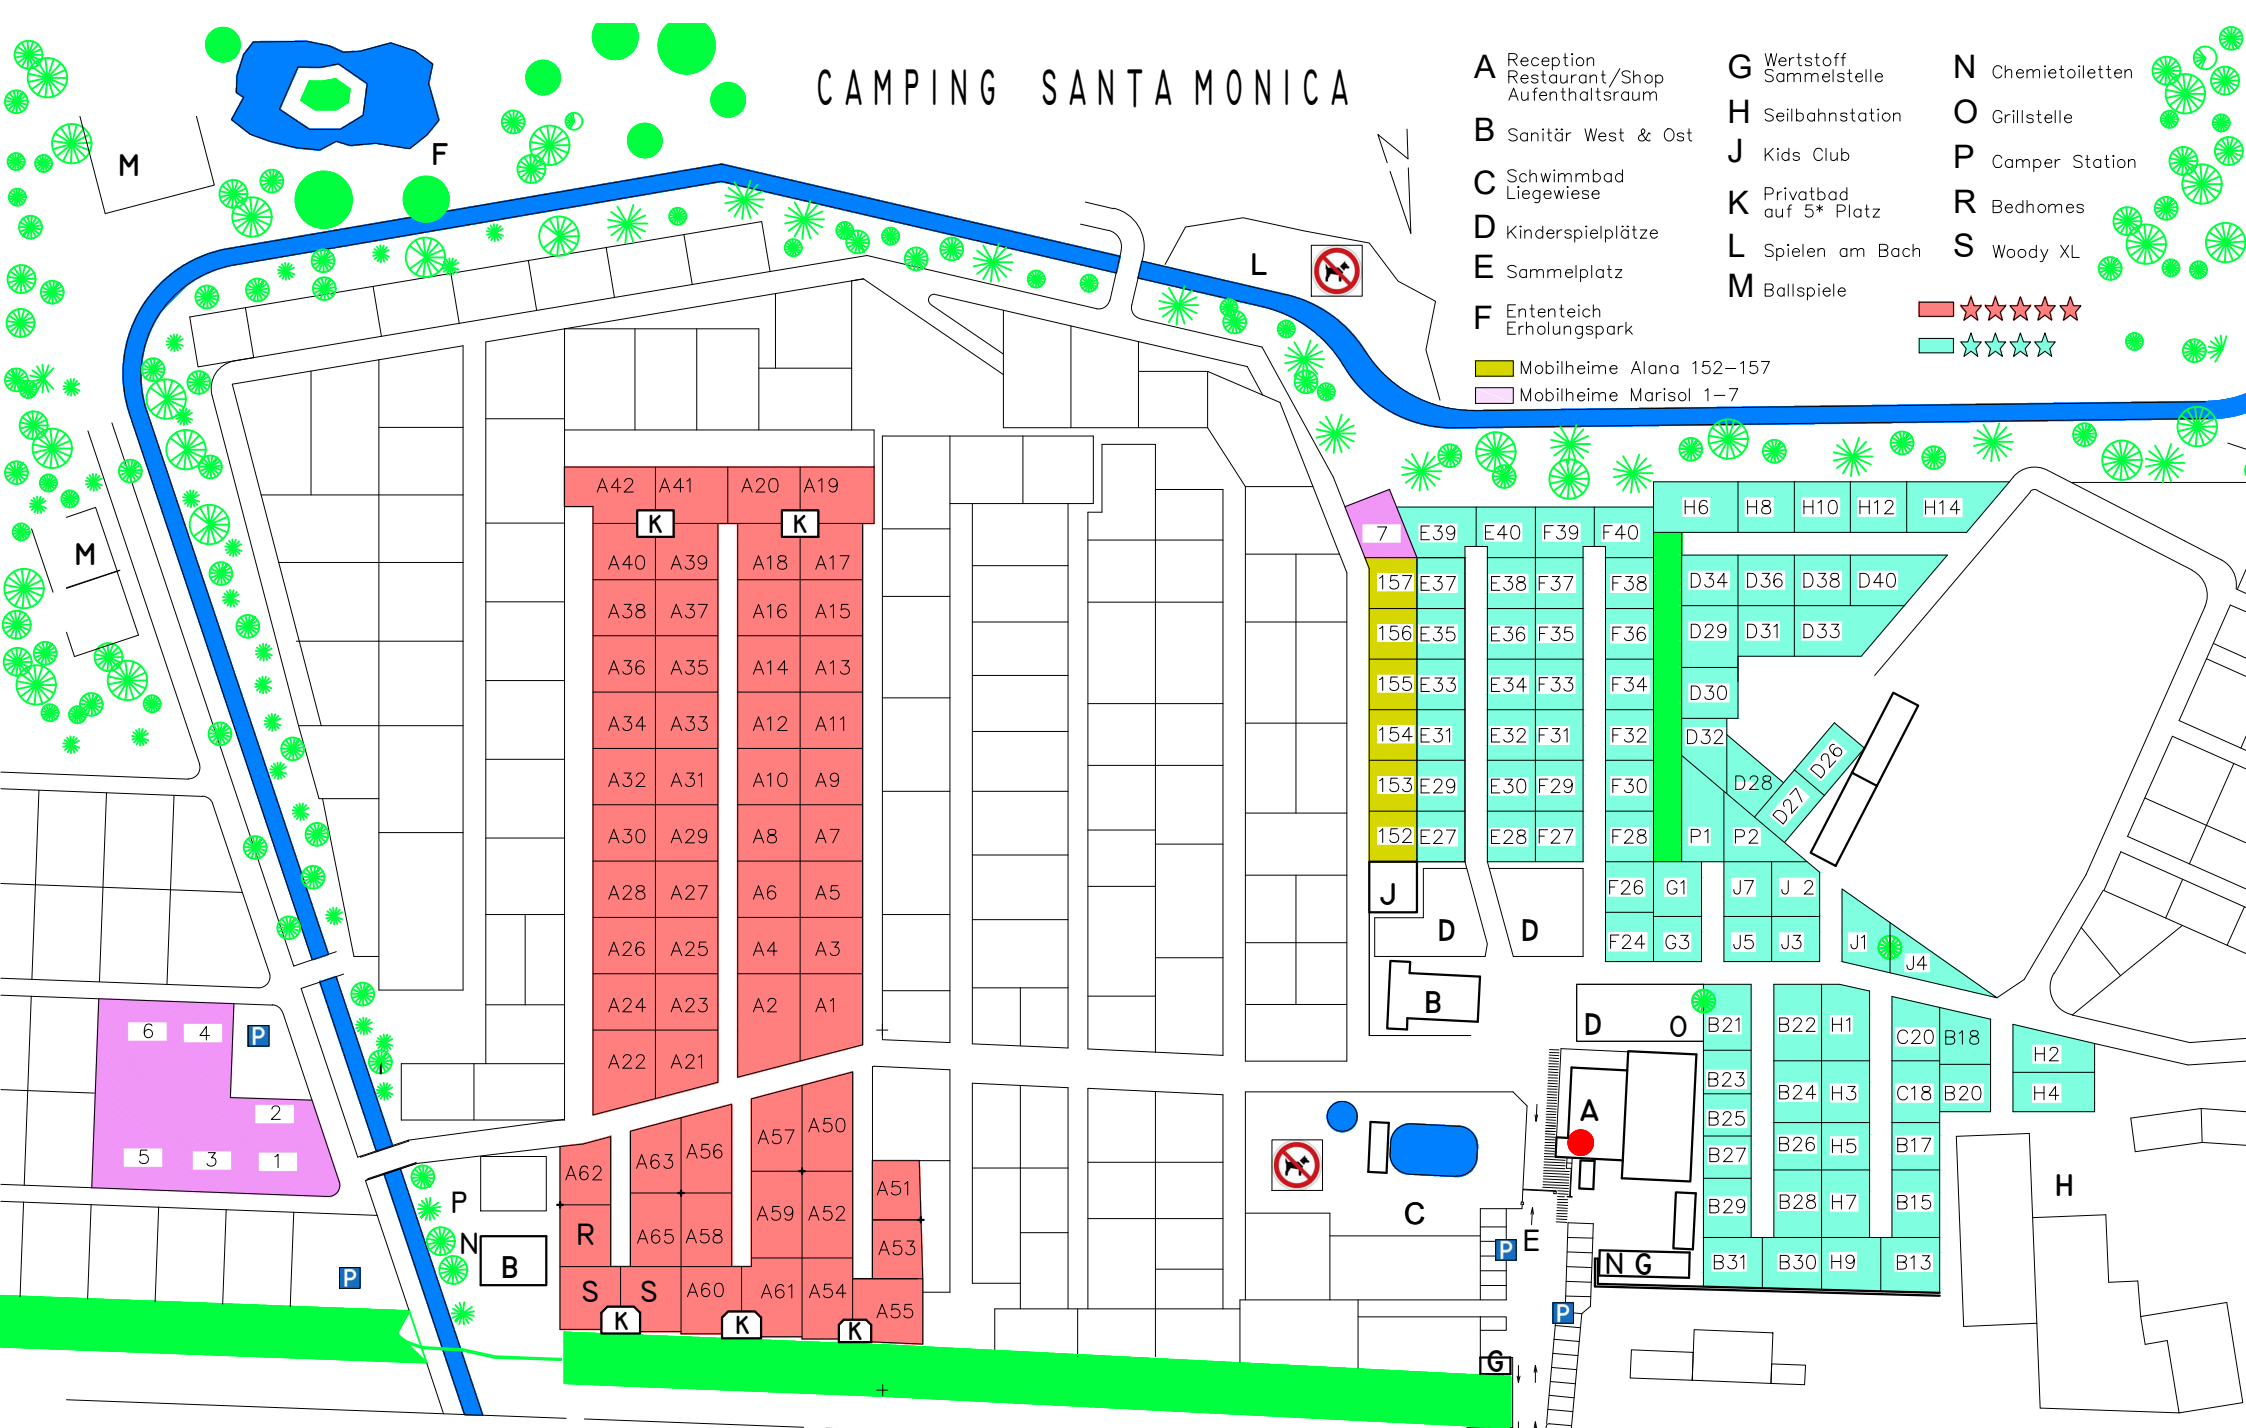

CAMPING SANTA MONICA

- A** Reception
Restaurant/Shop
Aufenthaltsraum
- B** Sanitär West & Ost
- C** Schwimmbad
Liegewiese
- D** Kinderspielplätze
- E** Sammelplatz
- F** Ententeich
Erholungspark
- G** Wertstoff
Sammelstelle
- H** Seilbahnstation
- J** Kids Club
- K** Privatbad
auf 5* Platz
- L** Spielen am Bach
- M** Ballspiele
- N** Chemietoiletten
- O** Grillstelle
- P** Camper Station
- R** Bedhomes
- S** Woody XL

Mobilheime Alana 152–157
 Mobilheime Marisol 1–7

★★★★★
 ★★★★★

← Zermatt / Visp

→ Zufahrt